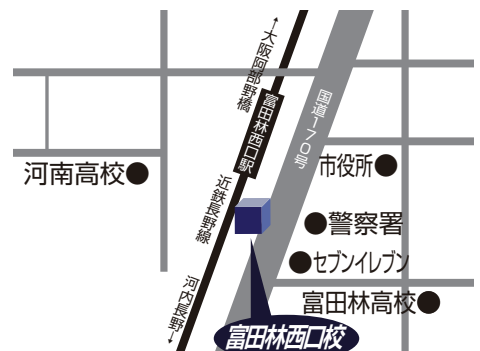

SURの授業を無料で体験できるチャンスです。

授業を受講して、自習室も利用可能！

この冬を有意義に過ごすことができます。

 **合格指導会** **大学**  
**SUR** **受験**

富田林西口校 TEL:0721-24-2850

<http://www.sur-prep.net/tondabayashi/>

しゅーるとんだばやし

検索